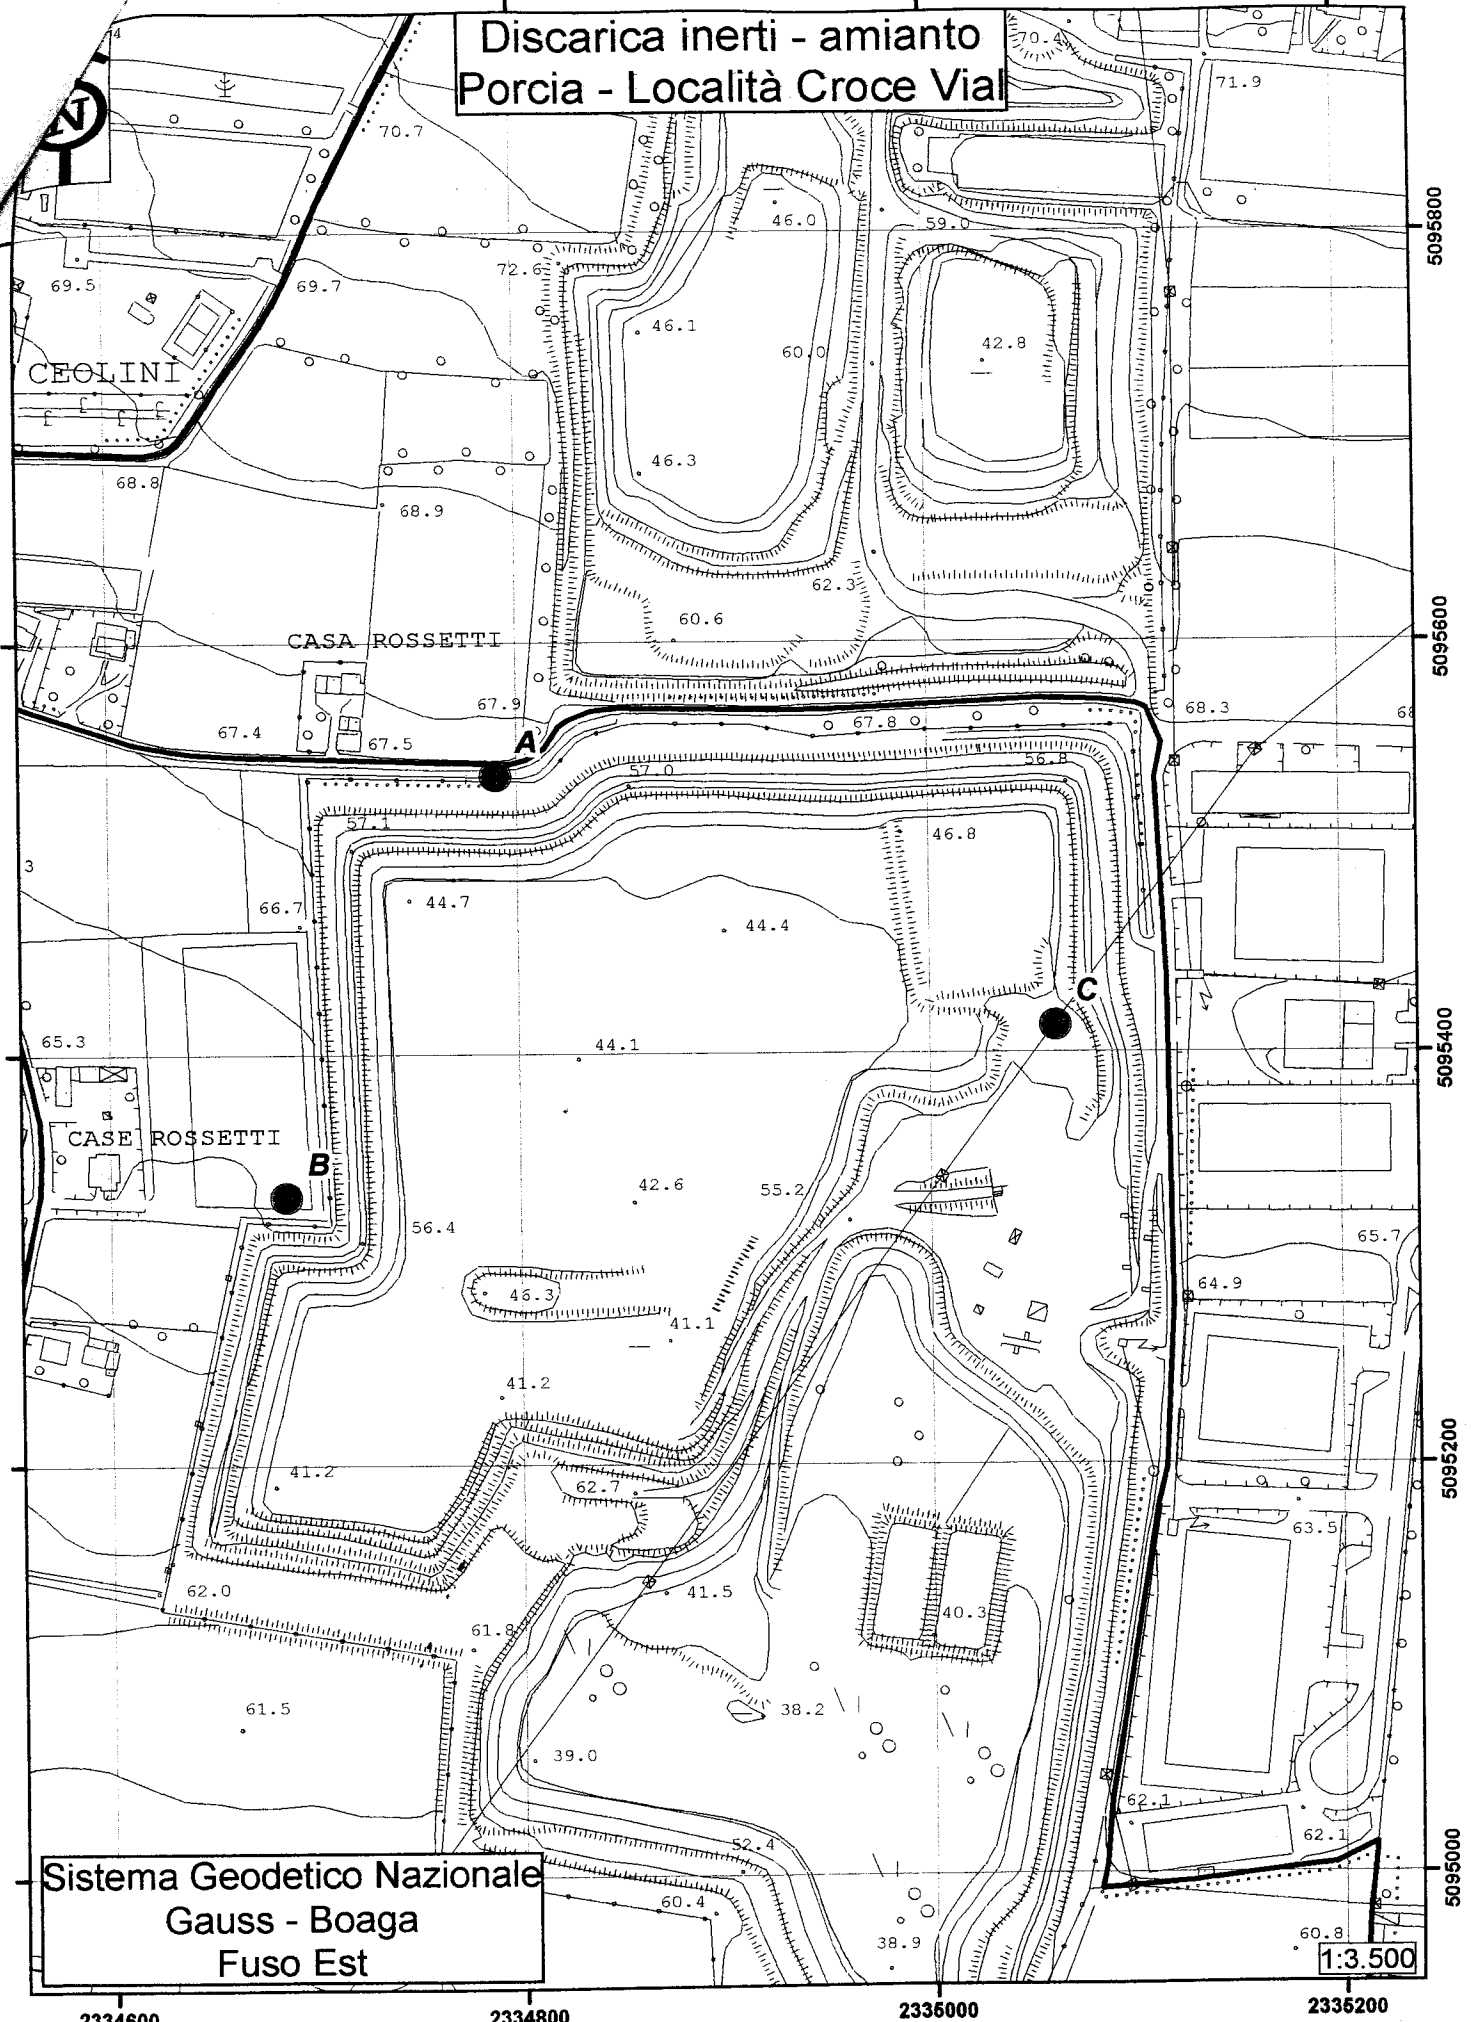

Discarica inerti - amianto
Porcia - Località Croce Vial

Sistema Geodetico Nazionale
Gauss - Boaga
Fuso Est

1:3.500