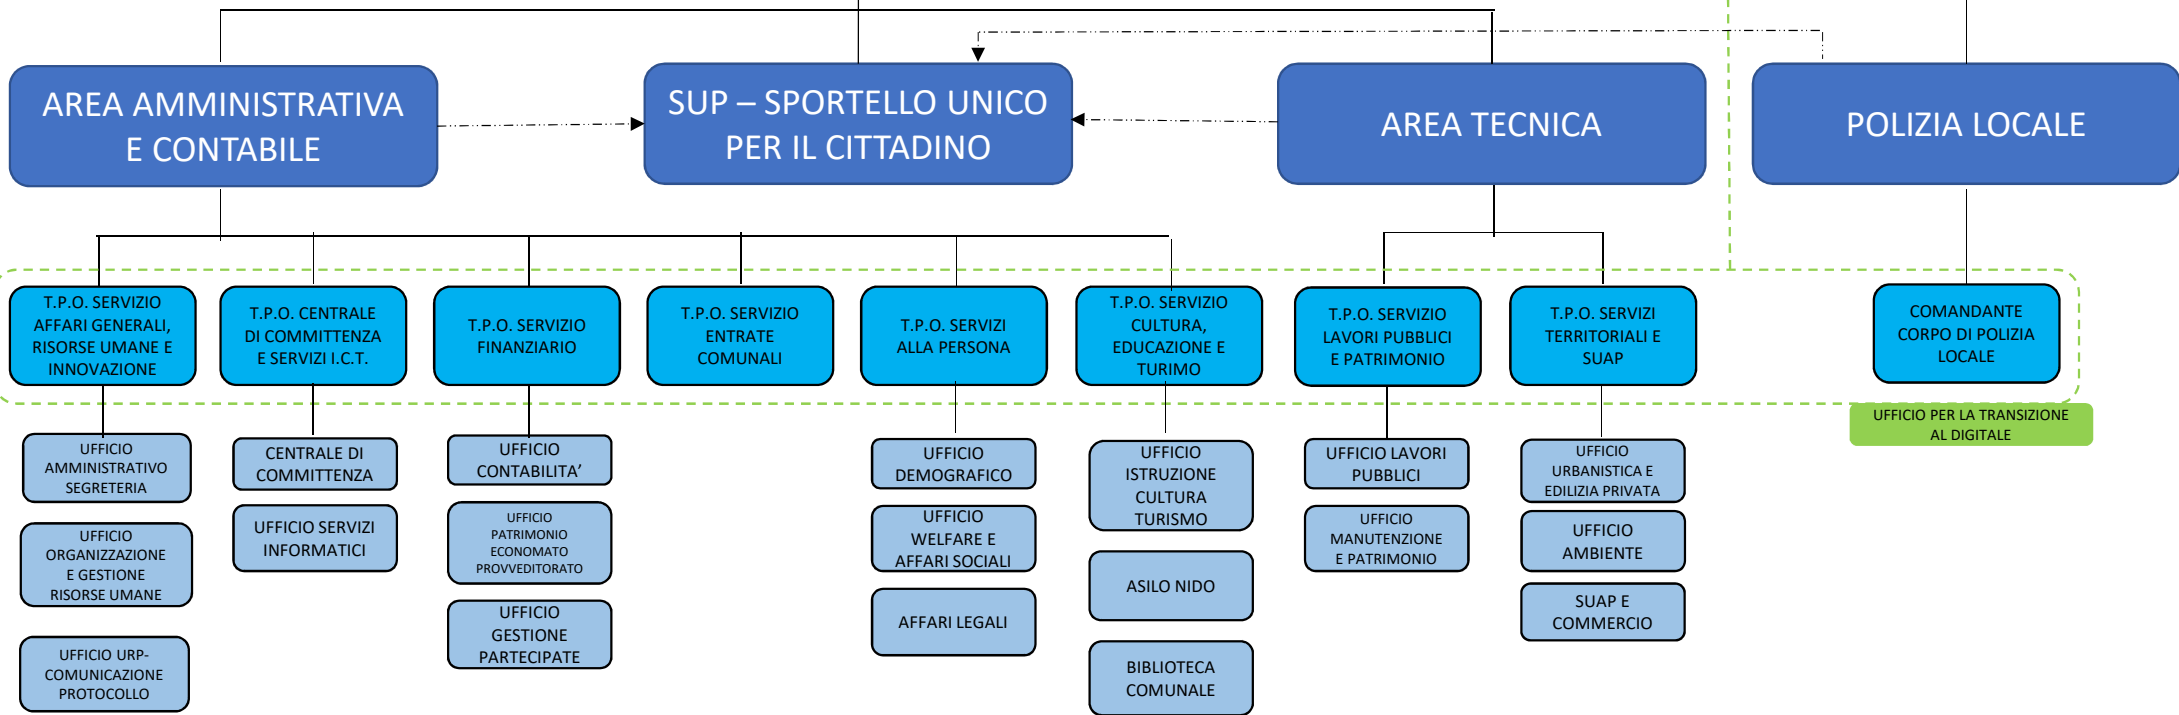

In vigore dal 01 febbraio 2023

ORGANIGRAMMA SERVIZI IN GESTIONE ASSOCIATA

UFFICIO GESTIONE DEL PERSONALE

Conferenza dei Sindaci dell'Associazione
Intercomunale Comuni di Porcia San Quirino

Ufficio comune per la gestione del
personale Porcia San Quirino

CENTRALE UNICA DI COMMITTENZA

Conferenza dei Sindaci dei Comuni di
Fontanafredda, Porcia, Prata di Pordenone, Zoppola

Centrale Unica di Committenza
Porcia, Fontanafredda,
Prata di Pordenone, Zoppola

POLIZIA LOCALE

Conferenza dei Sindaci dei Comuni di
Porcia - Roveredo in Piano
Prata di Pordenone

Ufficio Comune per la gestione associata Polizia
Locale Porcia, Roveredo in Piano, Prata di
Pordenone